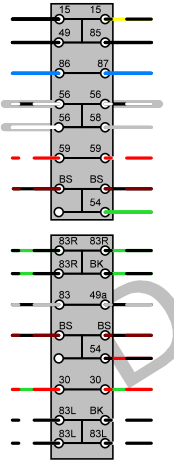

Klemmleiste B SR50

Klemmleiste A SR50

	Datum	Name	Bezeichnung:	Blattzahl:
gez.:	02.02.2012	H.Moser	Schaltplan SR 50/1 CE, SR 80/1 CE	1 von 1
gepr.:			ohne Dauerlicht	Blatt-Nr.: