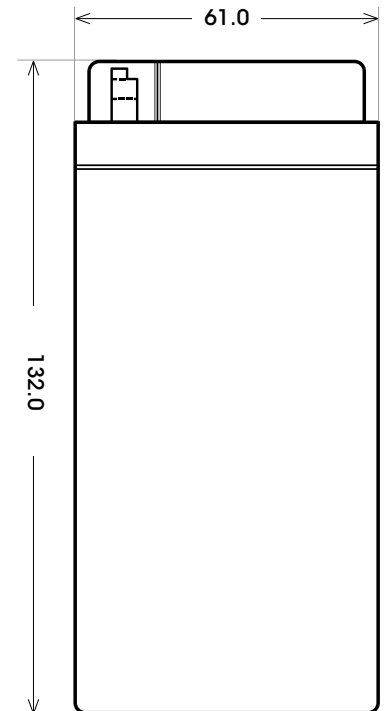

Maßtoleranz: ± 2 mm

Art. Nr.: **GB.5051277**

Japan Nr.: **CB5L-B**

Technologie	GEL
Spannung	12 V
Kapazität	5 Ah
Kaltstart	40 A/EN
Länge	120 mm
Breite	61 mm
Höhe	132 mm
Schaltung	0 (+ Pol rechts)
Polart	Y6
Bodenleiste	B00
Gewicht	1.9 kg

Bodenleiste **B00**

Schaltung **0**

Anschlusspole **Y6**