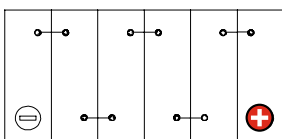

Maßtoleranz: ± 2 mm

Art. Nr.: **GB.5051277**

Japan Nr.: **CB5L-B**

Technologie	GEL
Spannung	12 V
Kapazität	5 Ah
Kaltstart	40 A/EN
Länge	120 mm
Breite	61 mm
Höhe	132 mm
Schaltung	0 (+ Pol rechts)
Polart	Y6
Bodenleiste	B00
Gewicht	1.9 kg

Bodenleiste **B00**

Schaltung **0**

Anschlusspole **Y6**