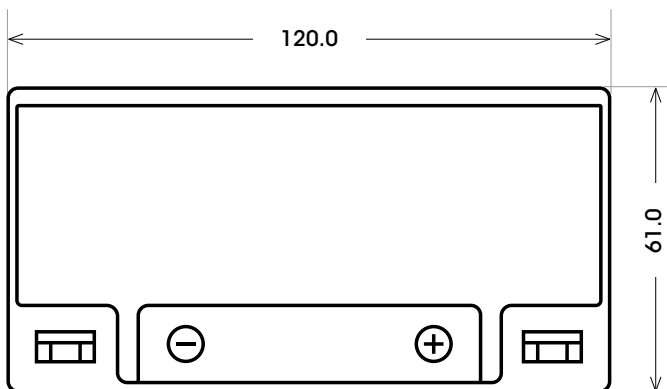

Maßtoleranz: ± 2 mm

Art. Nr.: **GB.5051277**

Japan Nr.: **CB5L-B**

Technologie	GEL
Spannung	12 V
Kapazität	5 Ah
Kaltstart	40 A/EN
Länge	120 mm
Breite	61 mm
Höhe	132 mm
Schaltung	0 (+ Pol rechts)
Polart	Y6
Bodenleiste	B00
Gewicht	1.9 kg