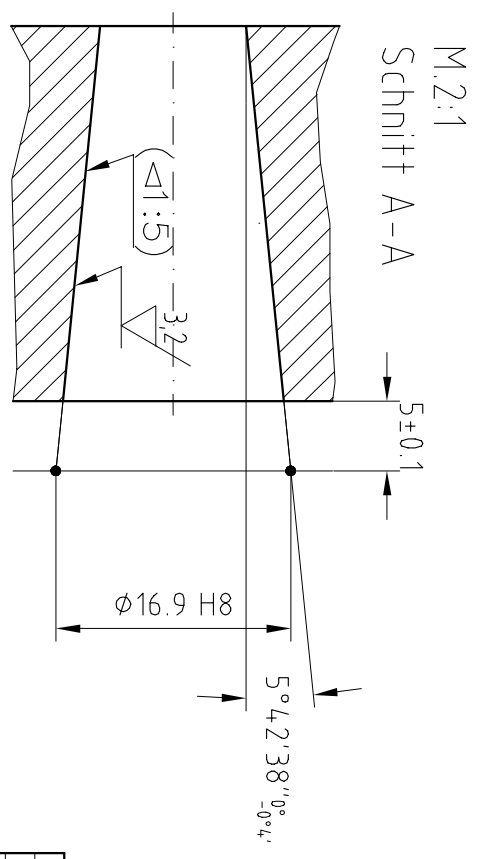

Verteilerliste		
A-V	x	PVL-Allersburg
Entw.-Leitung	x	PVL-Pressig
Fert.-Leitung	x	PVL-Formenbau
Qualitätssicherung	x	PVL-Sugenheim
Verkauf	x	Lieferant

Unwucht < 15gmm.

Fehlende Maße siehe Zchnng. 105 500-03.00 \checkmark (Δ)

Zust.	Anderung	Datum	Name	Freimabtolr.	DIN	Name	Werkstoff:	Maßstab:
				DIN	7168-m			1:1
				Bearb. Datum	24.06.97	Chiurca	Rotor	
				Gepr. Norm				
				PVL Electronic 90556 Cadolzburg			105 500-0923	
							Art.Nr.: 0000923	