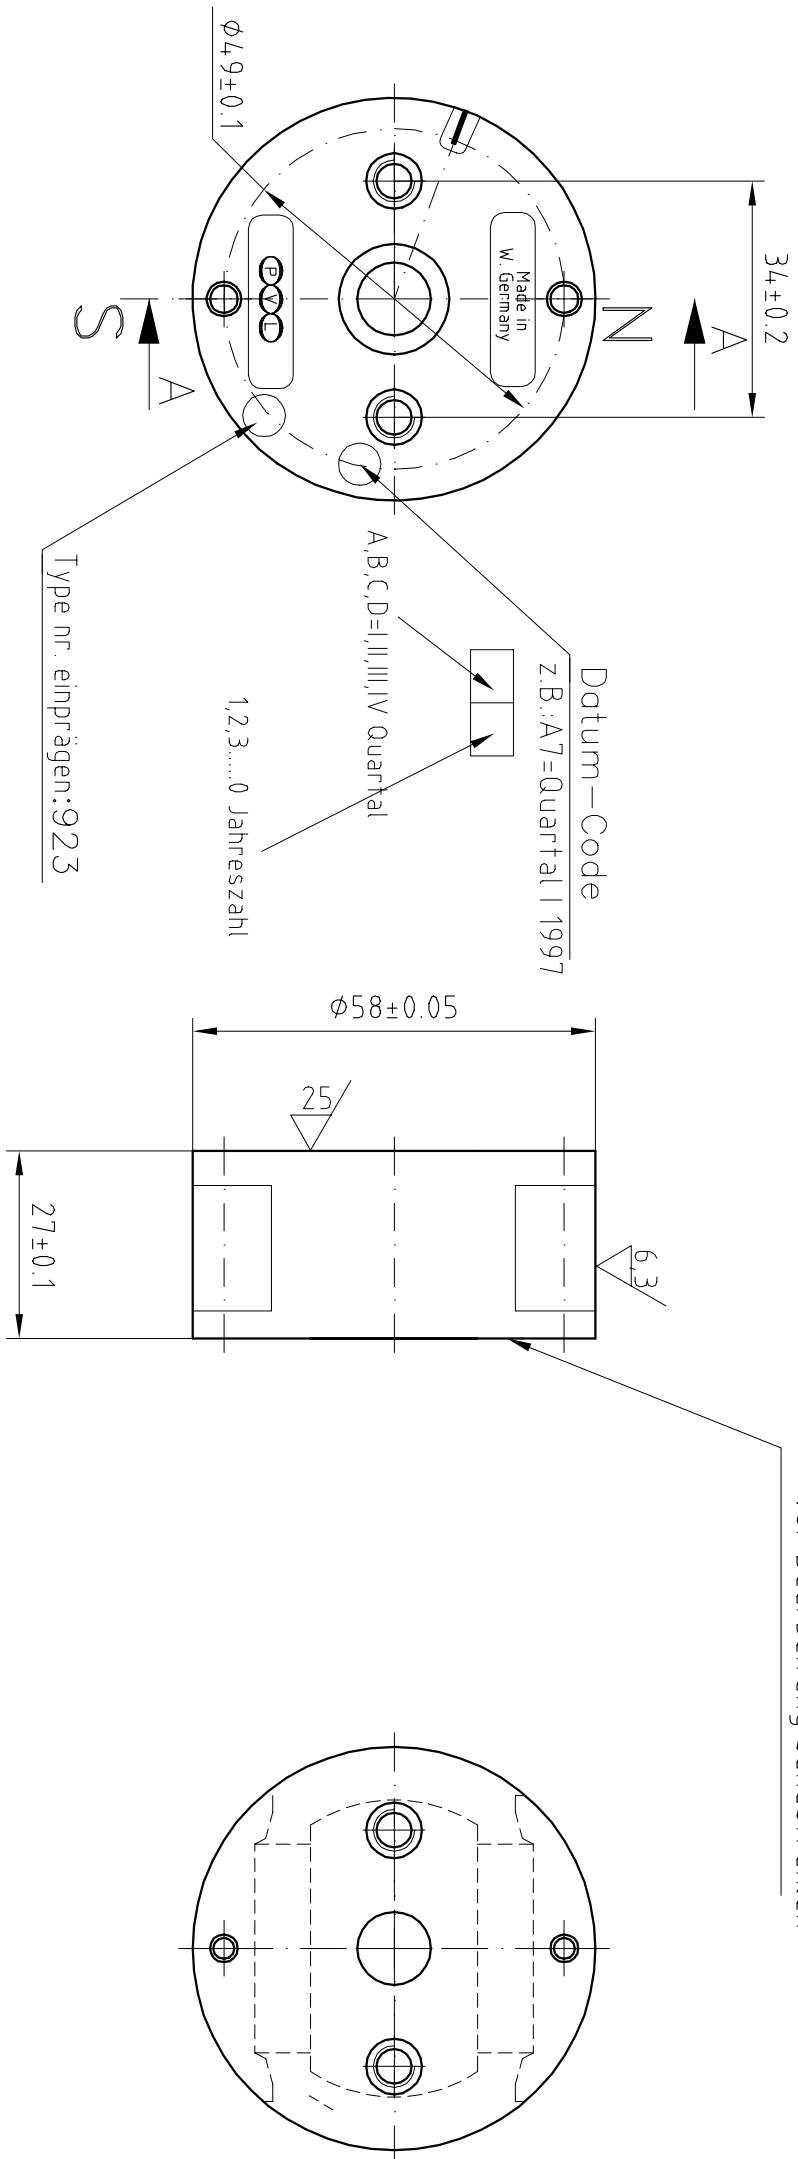

Verteilerliste		
A-V	x	PVL-Allersburg
Entw.-Leitung	x	PVL-Pressig
Fert.-Leitung	x	PVL-Formenbau
Qualitätssicherung	x	PVL-Sugenheim
Verkauf	x	Lieferant

Unwucht < 15gmm.

Fehlende Maße siehe Zchnng. 105 500-03.00 \checkmark (Δ)

Zust.	Anderung	Datum	Name	Freimabtolr.	DIN	Name	Werkstoff:	Maßstab:
				DIN	7168-m			1:1
				Bearb. Datum	24.06.97	Chiurca	Rotor	
				Gepr. Norm				
				PVL Electronic 90556 Cadolzburg			105 500-0923	
							Art.Nr.: 0000923	